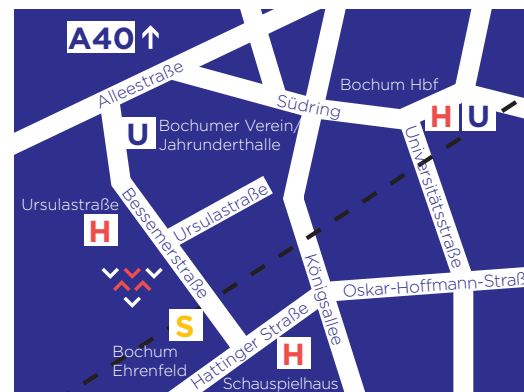

Kontakt & Anfahrt

**Besuchen Sie unsere Website –
oder besuchen Sie uns!**

Bildungsinstitut Vogel GmbH & Co. KG
Bessemerstraße 80
44793 Bochum

Tel.: 0234 96184-0
Fax: 0234 96184-85
Web: www.bildungsinstitut-vogel.de
E-Mail: info@bildungsinstitut-vogel.de

Bürozeiten:
Montag bis Donnerstag: 08:00 - 16:30 Uhr
Freitag: 08:00 - 15:30 Uhr

Anfahrt

S-Bahn: „Bochum-Ehrenfeld“, Linie S1
Straßenbahn: „Bochumer Verein / Jahrhunderthalle“,
Linie 302, 305, 310
„Schauspielhaus“, Linie 308, 318
Bus: „Ursulastraße“, Linie 355